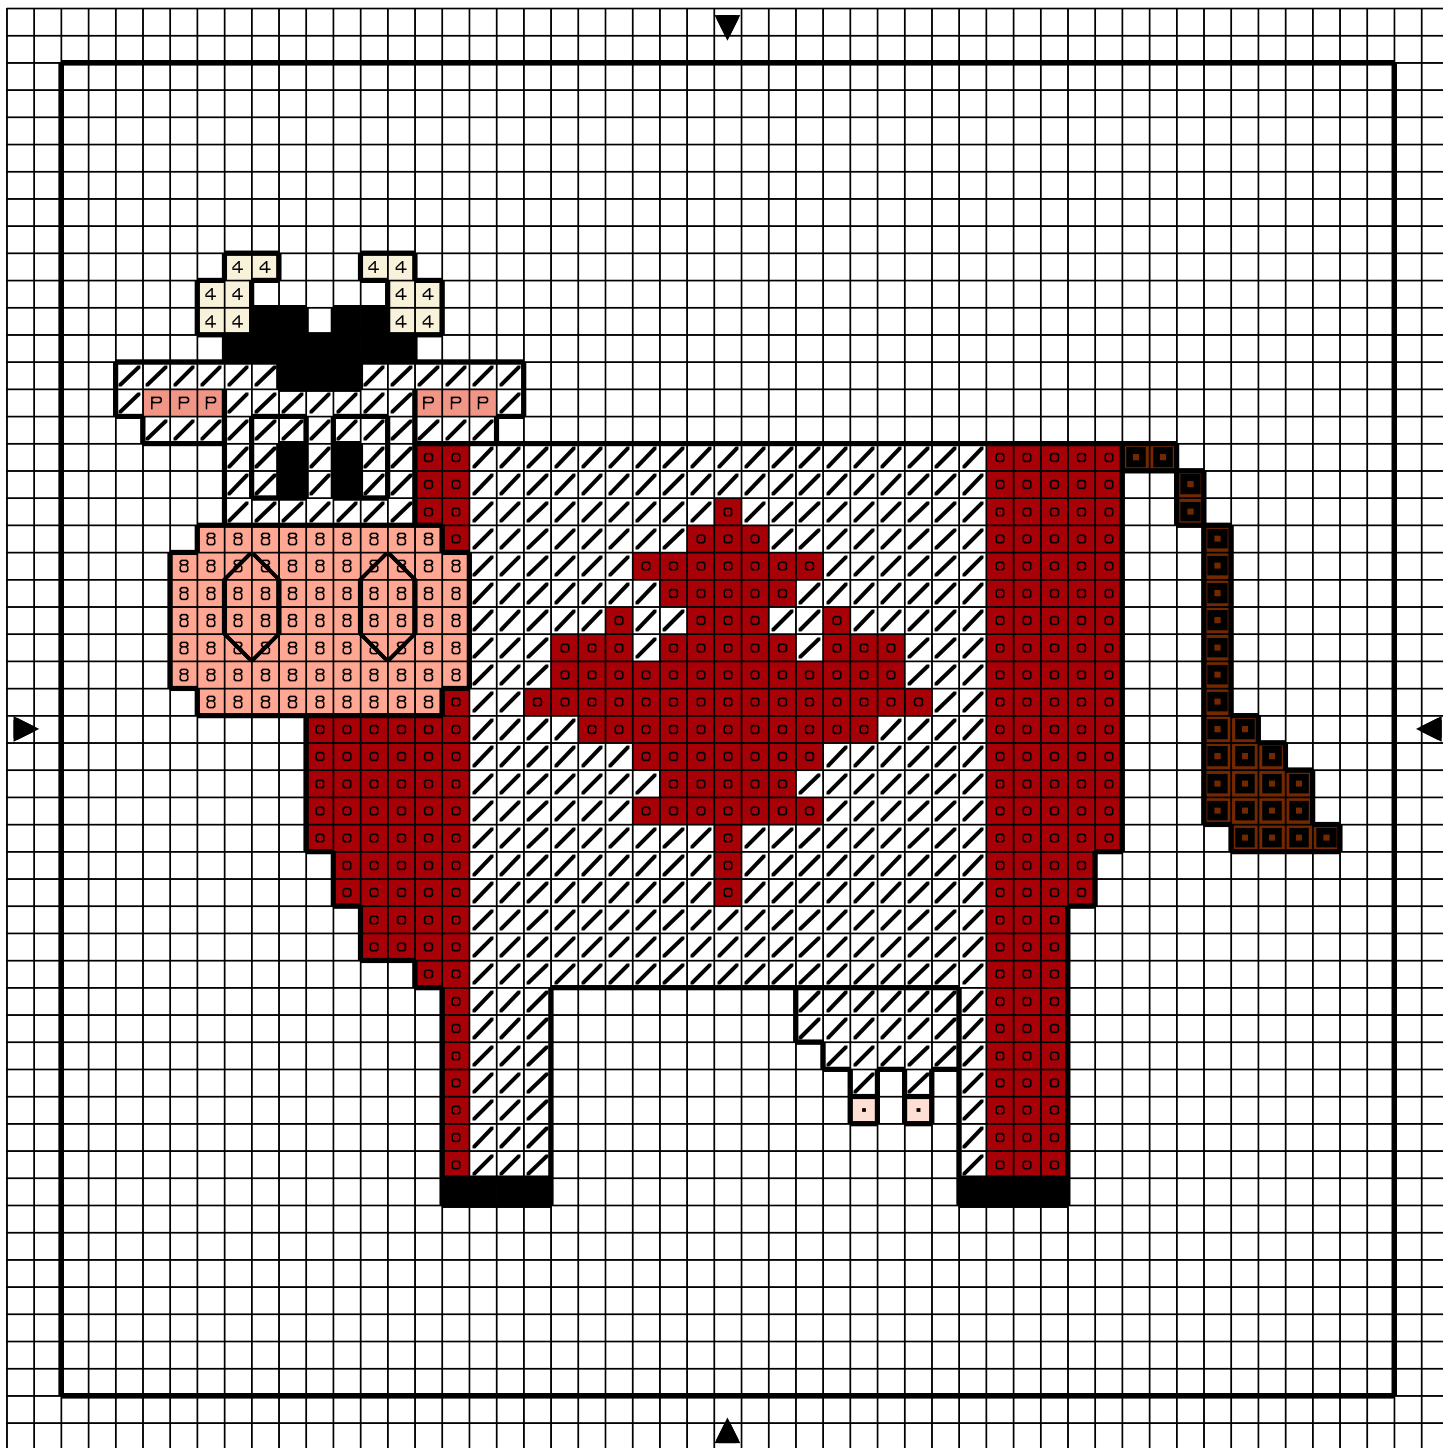

▾	Noir	DMC	Anchor
/	Blanc vif	310	403
8	Pêche cl	B5200	
o	Rouge anglais	3824	
.	Cuisse-de-nympe tr cl	321	
4	Blanc cassé	948	
P	Cuisse-de-nympe	746	
■	Acajou fc	353	
		400	

Points arrière

 Noir 310 403

Dessiné par: Jane Howard

Copyright <http://silepointcompte.free.fr/>

	Noir	DMC 310	Anchor 403
	Blanc vif	B5200	
	Pêche cl	3824	
	Rouge anglais	321	
	Cuisse-de-nympe tr cl	948	
	Blanc cassé	746	
	Cuisse-de-nympe	353	
	Acajou fc	400	

Points arrière — Noir 310 403

Dessiné par: Jane Howard

Copyright <http://silepointcompte.free.fr/>